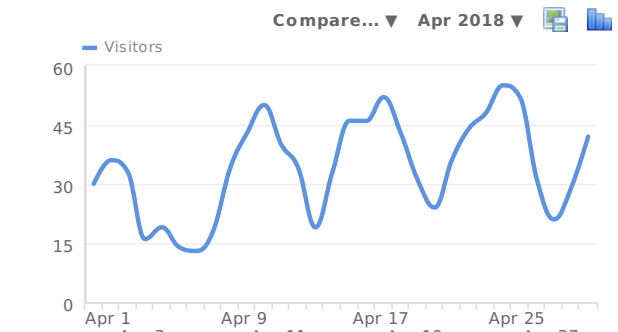

The Basics [Summary](#) [Visitors](#) [Actions](#) [Uniques](#) [Time](#)

Visitors Expand	1,032	-12%
Actions Expand	2,349	-12%
Average actions	2.3	0%
Total time	2d 9h	-13%
Average time per visit	3m 21s	-1%
Bounce rate	28%	+1%

Locale [Countries](#) [Cities](#) [Languages](#) [Org](#) [Hostnames](#)

Romania	886	-13%
The United Kingdom	19	-10%
Germany	17	+55%
Republic Of Moldova	16	-6%
Italy	15	-6%
Russian Federation	8	0%
Spain	7	+17%
The United States	7	-42%
France	6	-45%
Belgium	5	+150%
Canada	4	+33%
The Netherlands	4	+33%
Republic Of Korea	4	+300%
Denmark	3	0%

Links [Incoming](#) [Domains](#) [Recent](#) [Unique](#) [Outgoing](#)

facebook.com/	10	-29%
ro.wikipedia.org/	4	0%
getpocket.com/	3	+200%
tealida.com/design/palace/	2	0%
hartiromania.blogspot.ro/	2	+100%
int.search.myway.com/search...	1	0%
tealida.webs.com/micultrian...	1	0%

Searches [Searches](#) [Keywords](#) [Recent](#) [Unique](#) [Rankings](#)

[secure search]	830	-10%
unde se afla ploiesti vest micro 2	1	0%
romania harta geografica	1	0%
harta administrativa romania	1	0%
harta romaniei cu judete orase ...	1	0%

Visitors

Content [Pages](#) [Entrance](#) [Exit](#) [Downloads](#) [Events](#) [Media](#)

/hartiromania/	384	-3%
Harta Romania, fizica, adminis...		
/	261	-8%
Harta Romania, Harta Ploiesti...		
/arhitecturacomunista/	89	-49%
Arhitectura comunista - studiu...		
/hartaploiesti/	69	+6%
Harta Ploiesti cu blocuri + lista...		
/harti/	66	-39%
Harta Ploiesti cu blocuri si har...		
/muzica/	37	+999%
Muzica si matematica | Site-ul...		
/geografie/	28	+12%
Geografia Romaniei si nu num...		
/salinaslanic/	15	+7%
Salina Slanic, Mina Unirea, Ca...		
/planuriblocuri/	13	-59%
Planuri blocuri | Site-ul lui Teo...		
/listarusinii/cum-sa-verifici-dac...	13	+86%
Cum sa verifici daca cineva ti...		
/micultrianonforesti/	12	+20%
Palatul Cantacuzino "Micul Tr...		
/jurnal/sexul-nu-e-placut/	2	0%
Sexul NU e placut... de ce NU...		
/listarusinii/john7up-ignore-far...	2	0%
John7up baiat cica de treaba, ...		
/page/2/	2	-33%
Harta Romania, Harta Ploiesti...		

Traffic sources

Searches	811	-10%
Direct	170	-18%
Media searches	26	-16%
Links	15	0%
Social media	10	-29%